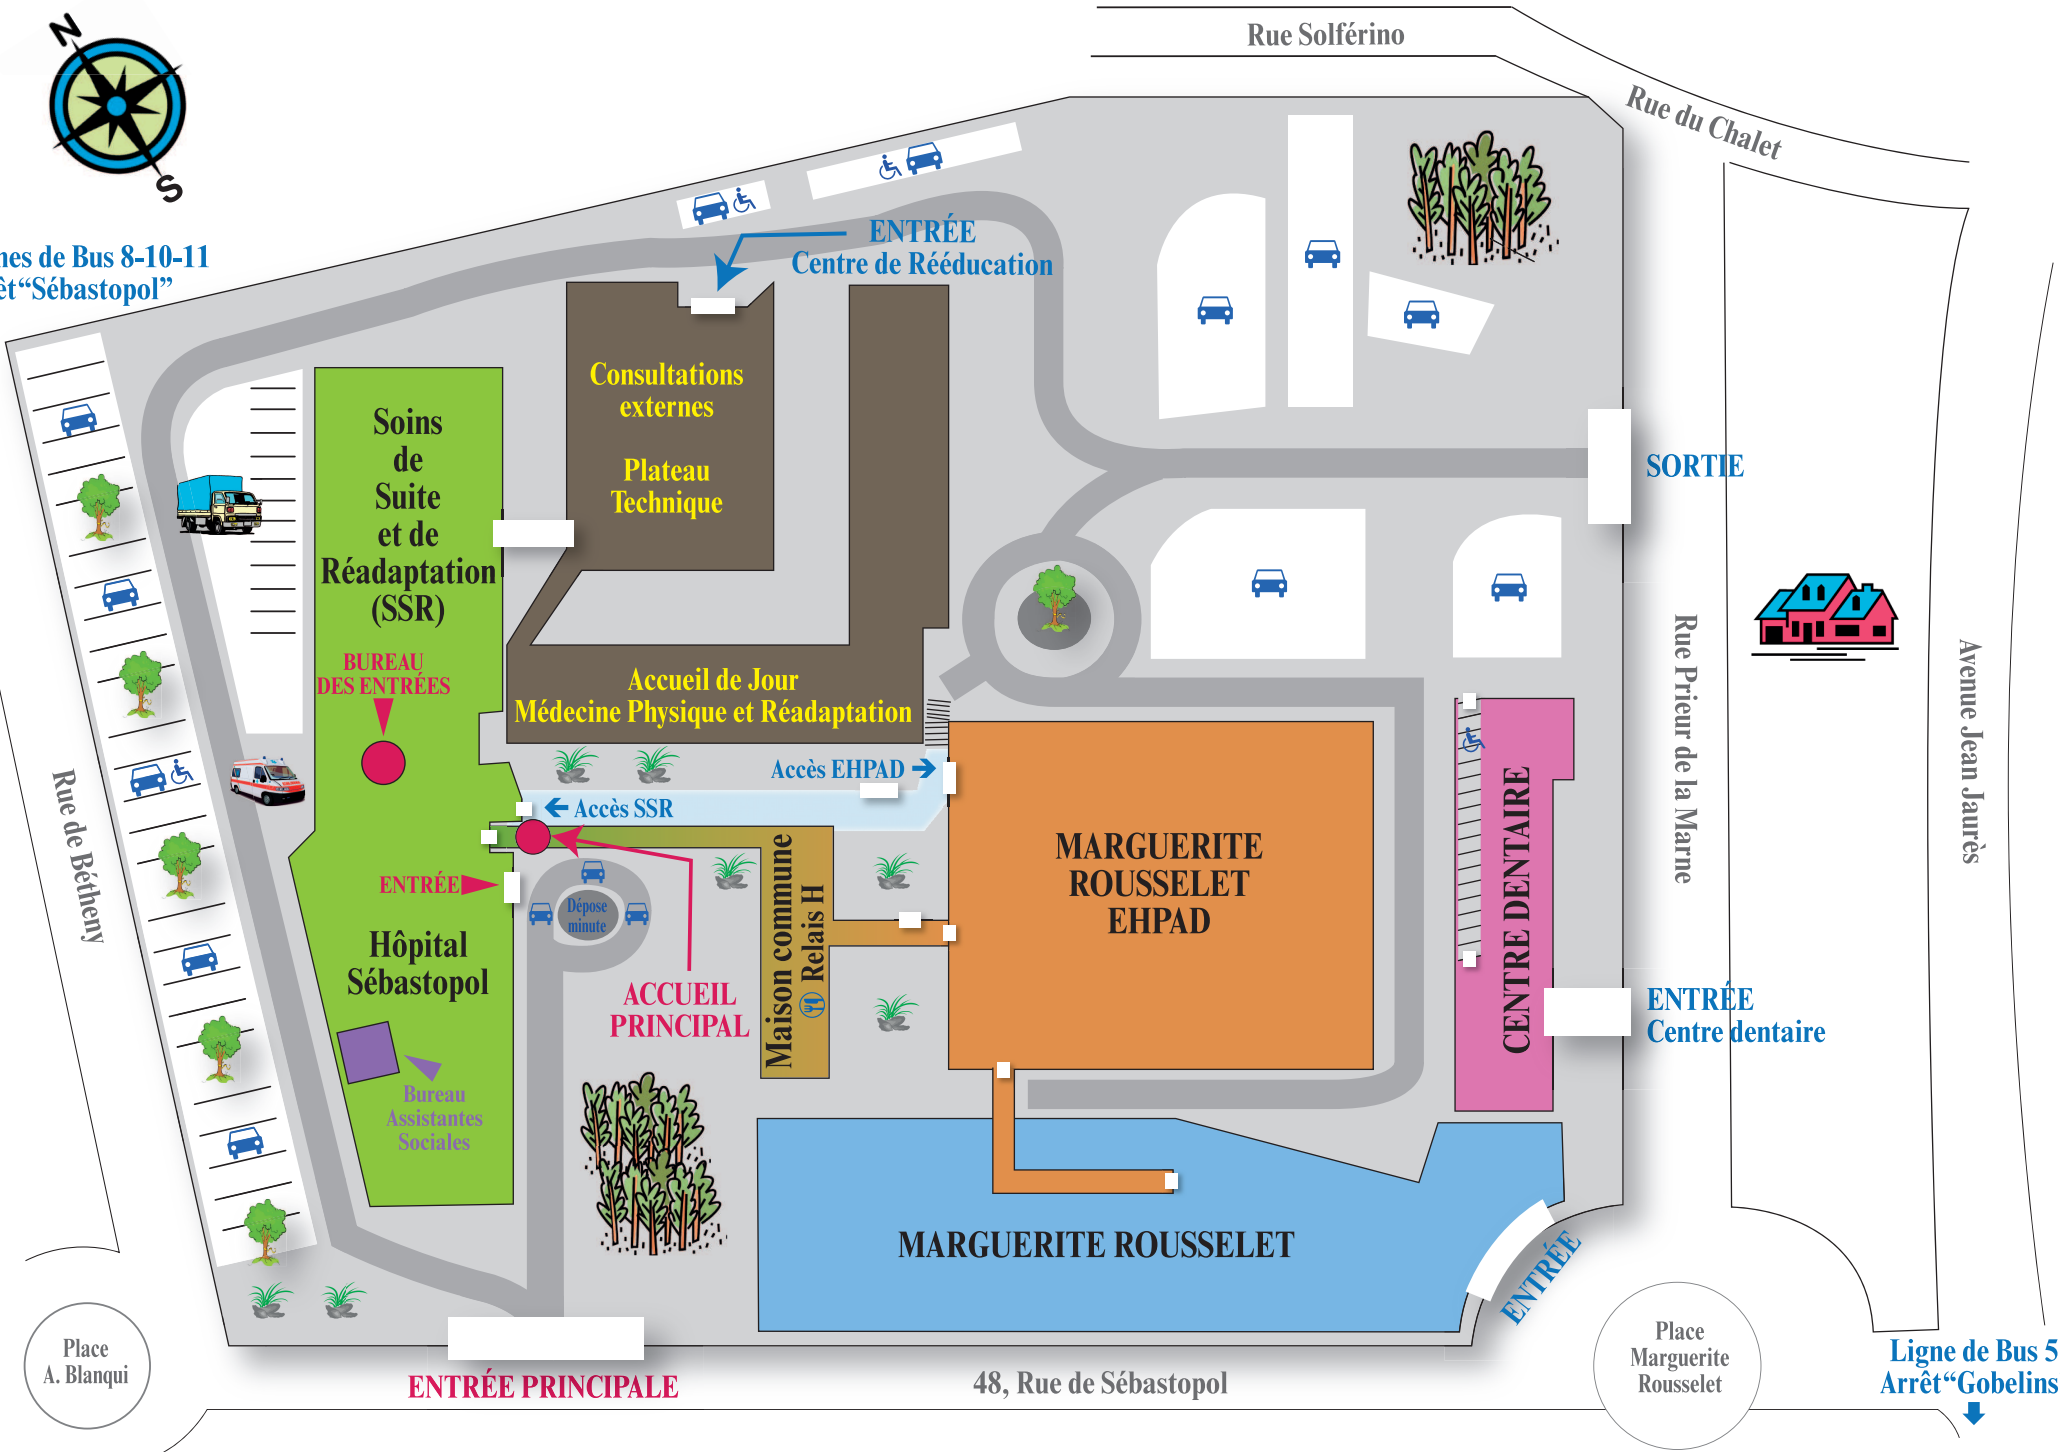

Lignes de Bus 8-10-11
Arrêt "Sébastopol"

Place
A. Blanqui

ENTRÉE PRINCIPALE

48, Rue de Sébastopol

Place
Marguerite
Rousselet

Ligne de Bus 5
Arrêt "Gobelins"